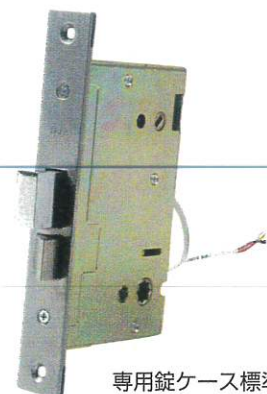

安心のオートロック 専用錠ケース標準装備
レバーハンドル一体型 / カード・暗証番号式デジタルドアロック

FeliCa/MIFARE・暗証番号対応
レバーハンドル一体型

型式：LC-105

毎日使用する鍵だからこそもっと便利に安心に。

安心のオートロック機能搭載、専用錠ケースが標準装備

MIWA 社 LA (B/S 64mm) など 一般的なレバーハンドル錠へ、

配線工事不要・追加穴加工なしで取付できる、原状復帰も可能

解錠方式：暗証番号・カード (FeliCa/Mifare)

：非常解錠キー・外部入力対応

専用錠ケース標準装備